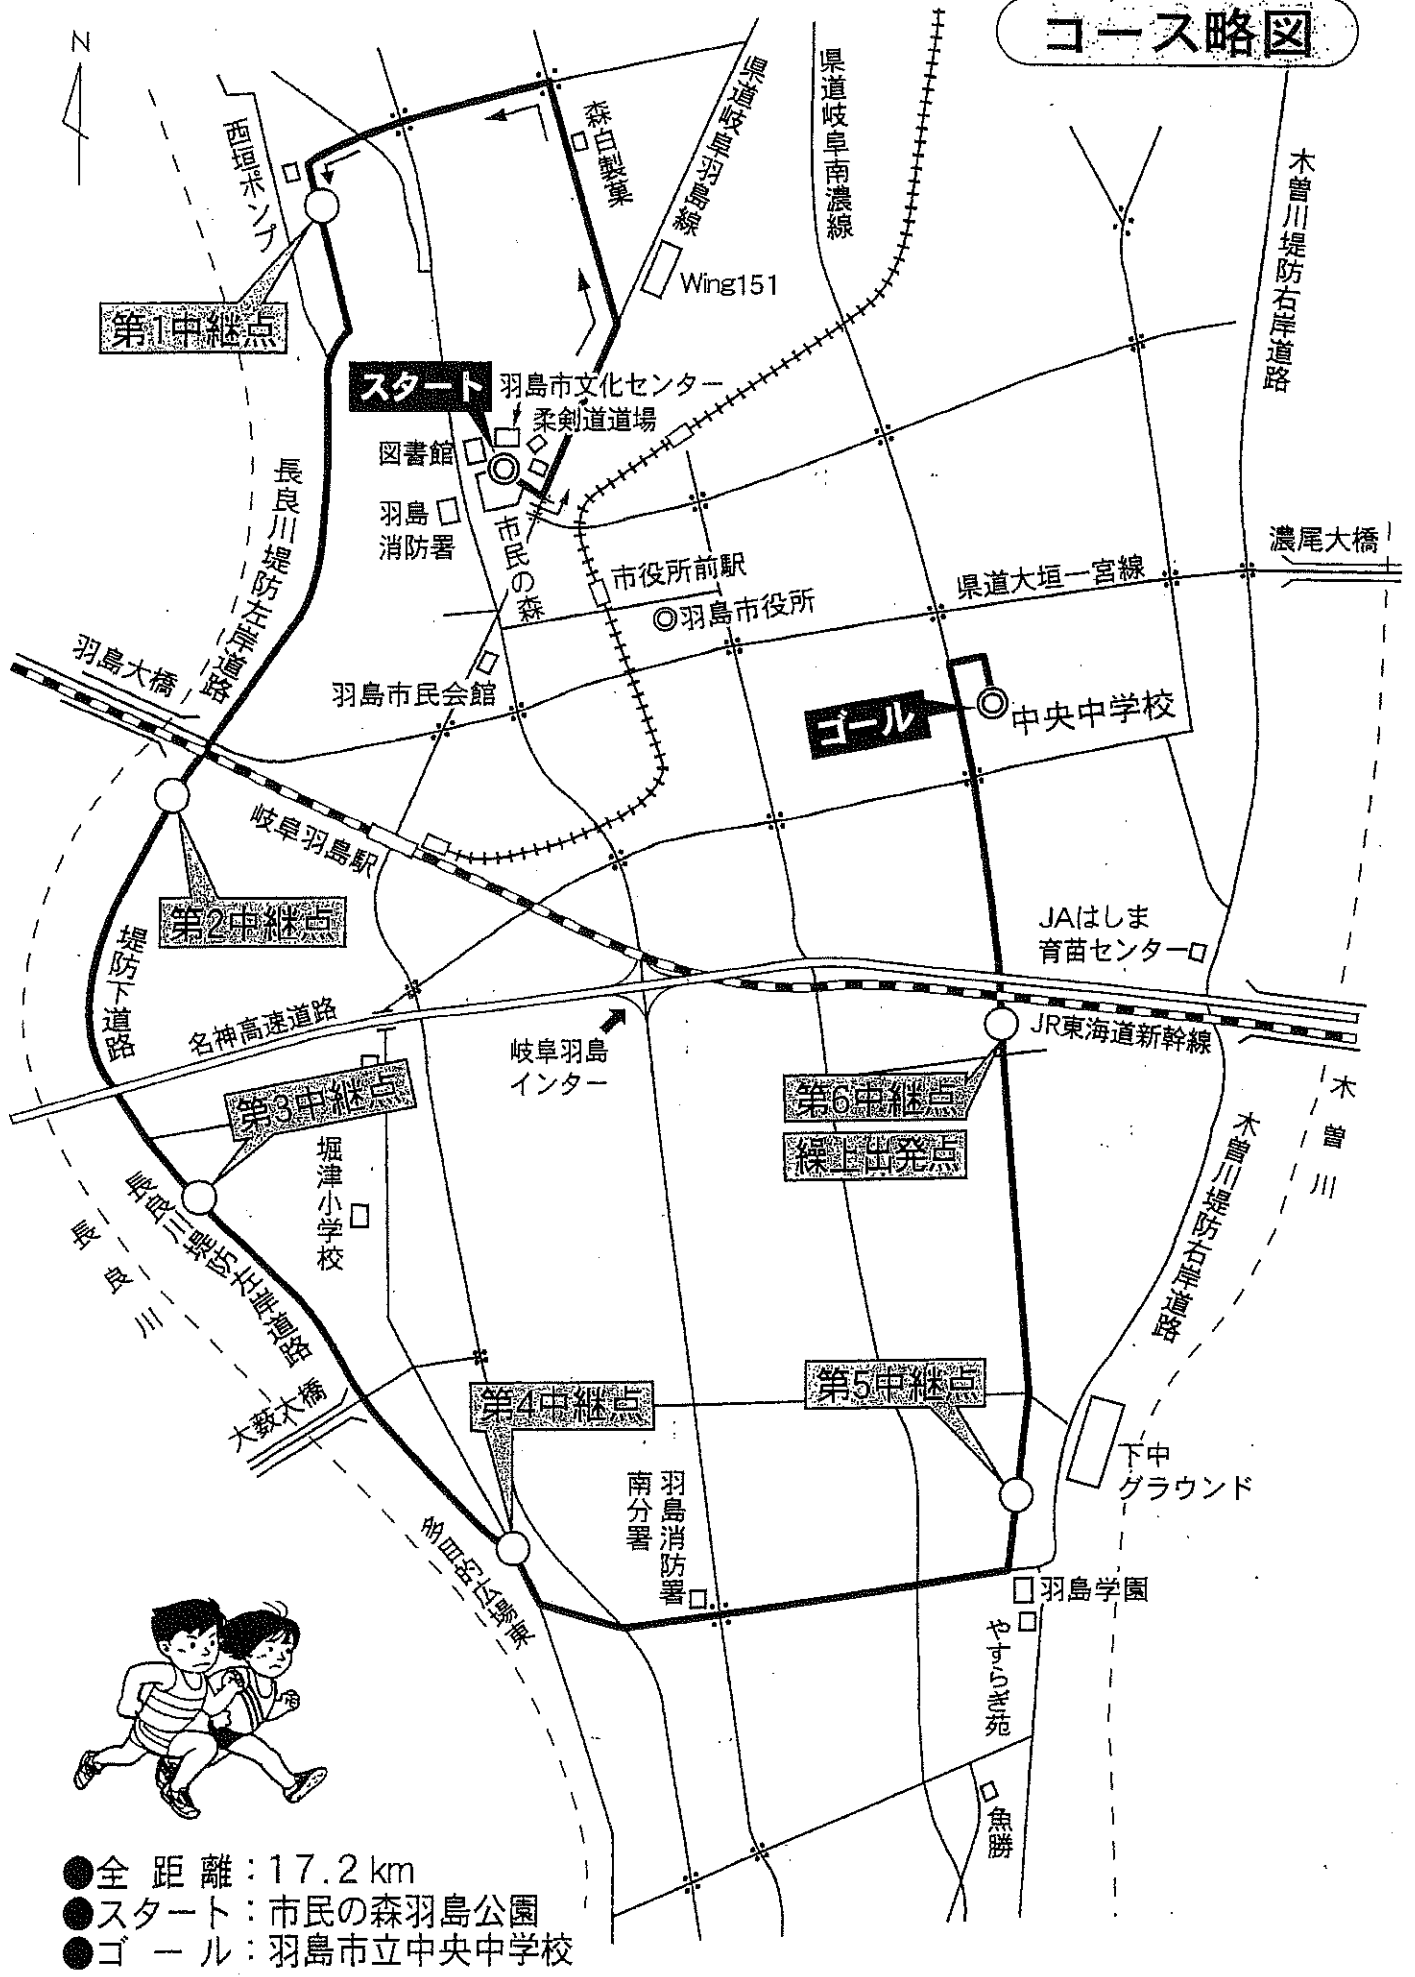

コース略図

- 全 距離 : 17.2 km
- スタート : 市民の森羽島公園
- ゴール : 羽島市立中央中学校